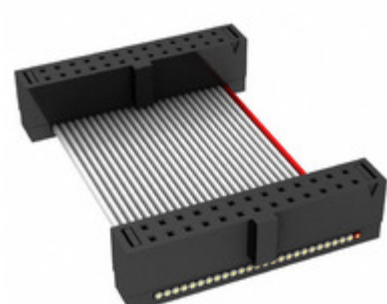

## FFSD-13-F-03.00-01-N

Obrázky jsou pouze orientační.  
Podrobné informace o produktu naleznete v části Technické údaje produktu.  
Koupit FFSD-13-F-03.00-01-N s důvěrou od Component-World.HK, 1 rok záruka

**Part Number:** [FFSD-13-F-03.00-01-N](#)

**Výrobce:** [Samtec, Inc.](#)

**Popis:** .050 X .050 C.L. FEMALE IDC ASSE

**Datový list:** [FFSD Series Datasheet](#)

[FFSD-xx-x-xx.xx-01-x-x-zzz Drawing](#)

**RoHS Status:** Bez olova / V souladu RoHS

### PARAMETR PRODUKTU

<b>Part Number</b>	FFSD-13-F-03.00-01-N	<b>Výrobce</b>	<a href="#">Samtec, Inc.</a>
<b>Popis</b>	.050 X .050 C.L. FEMALE IDC ASSE	<b>Stav volného vedení / RoHS</b>	Bez olova / V souladu RoHS
<b>Dostupné množství</b>	14039 pcs	<b>Datový list</b>	<a href="#">FFSD Series Datasheet</a> <a href="#">FFSD-xx-x-xx.xx-01-x-x-zzz Drawing</a>
<b>Kategorie</b>	<a href="#">Sestavy kabelů</a>	<b>Série</b>	*
<b>Výrobní standardní doba výroby</b>	3 Weeks	<b>Stav volného vedení / RoHS</b>	Lead free / RoHS Compliant
<b>Detailní popis</b>	Position Cable Assembly Rectangular		